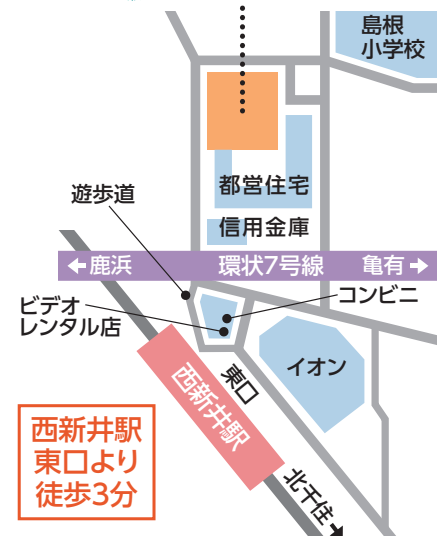

# 昭和歌暦

黒人霊歌・世界の民謡 童謡・唱歌・叙情歌 懐かしの昭和歌謡

— ともに歌おう!心ゆかしき昭和の調べ —

Special Guest

Baby Boo

ピアノ/斉藤久美

9 / 2 (日) 西新井文化ホール (ギャラクホール)

◆開場 / 13:30  
◆開演 / 14:00

終了後にCD販売サイン会!

入場料 全席自由

前売 ..... ¥3,000  
西新井文化ホール友の会 ..... ¥2,500  
足立区民 (在住・在勤・在学を含む) ... ¥2,700  
当日 ..... ¥3,500

主催 / ギャラクシティ みらい創造堂  
協力 / 特例認定NPO法人おたまじゃくしクラブ

本公演は未就学児入場不可となります

電話予約/お問合せ

ギャラクシティ  
西新井文化ホール

東京都足立区栗原1-3-1

03-5242-8161  
http://www.galaxcity.jp/

ギャラクシティ GALAXY CITY

西新井駅 東口より 徒歩3分

西新井駅東口を出てビデオレンタル店 脇の遊歩道を直進。環7の高架下の 横断歩道を渡り、さらに直進した右側。