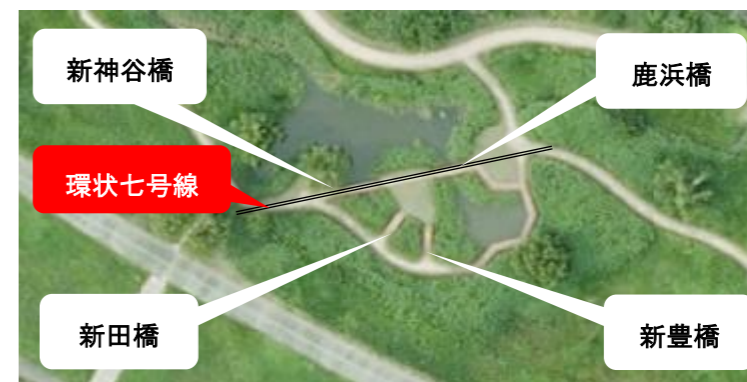

その際、災害や事件・事故、迷子等の際に活用する「巡回連絡カード」の記載をお願いしています。皆さまのご協力、お願いいたします。

新田わくわく♡水辺広場だより Vol.58

新田自然保護の会による、新田わくわく♡水辺広場の紹介記事です。広場の様子や、周辺で観察することができる動植物についてご紹介します。

水辺広場の 「下池の秘密」

「下池」には新田地域にある4つの橋をイメージした場所があります。新神谷橋、鹿浜橋、新田橋、新豊橋です。