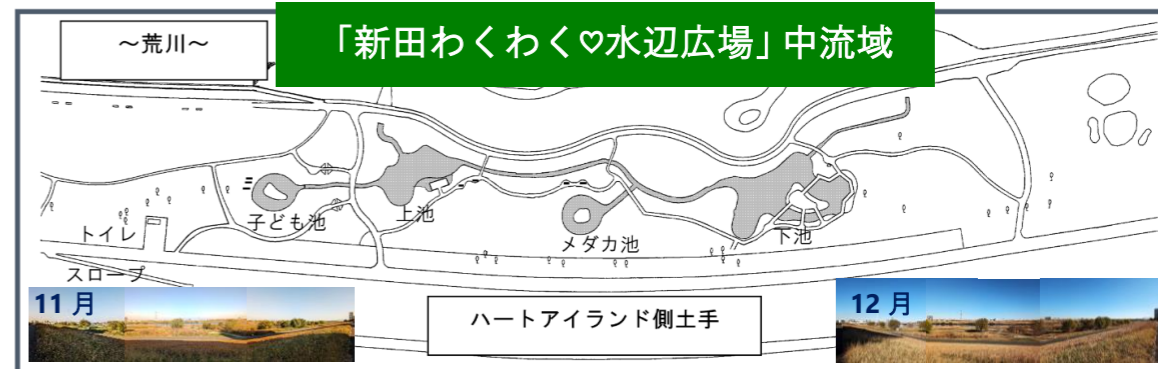

その際、災害や事件・事故、迷子等の際に活用する「巡回連絡カード」の記載をお願いしています。皆さまのご協力、お願いいたします。

新田わくわく♡水辺広場だより Vol.58

新田自然保護の会による、新田わくわく♡水辺広場の紹介記事です。広場の様子や、周辺で観察することができる動植物についてご紹介します。

水辺広場の 「下池の秘密」

「下池」には新田地域にある4つの橋をイメージした場所があります。新神谷橋、鹿浜橋、新田橋、新豊橋です。