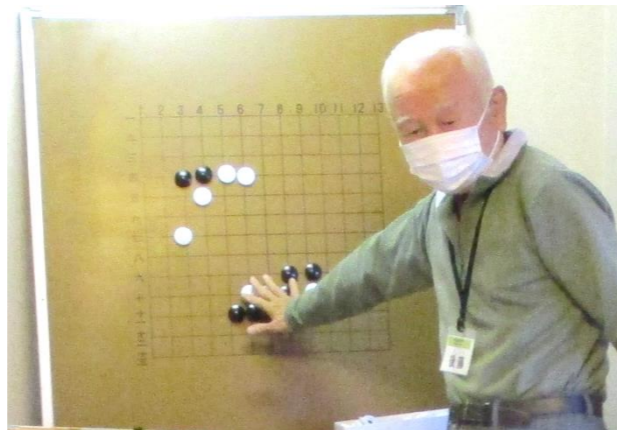

みぎのしかくのなかに こたえをかいてカウンターまでもってきてね。
 せいかいのスタンプを3つためて、プレゼントをもらおう！

3月号クイズのこたえ

はじめてみよう 囲碁

○ 囲碁の基本

～ 囲碁ってどんなゲーム？～

- ① 2人のプレイヤーが領土を競うゲームです。
- ② 黒い石を持った人と白い石を持った人が一手ずつ交互に盤上に石を置いていきます。
- ③ 碁石を置くのは、縦線と横線の交点です。
- ④ 相手の石を囲めば取ることができます。
- ⑤ 一度打った石は動かすことができません。
- ⑥ 打ってはいけない場所があります。
- ⑦ 劫（コウ）というルールがあります（※）。
- ⑧ 自分の石で囲んだ領土が広い方が勝ちです。

※ 劫（コウ）とは…
 相手が取った後はすぐ取れない、一手他に打たないといけないうルール。

右上の図の場合、赤丸の位置に白が打てば黒石を取ることができます。しかしその直後、黒がAの位置に打って白石を取り返すと元の形に戻ってしまいます。これを劫（コウ）と呼びます。

● 囲碁の魅力とは

囲碁の魅力について、囲碁・将棋サロン運営ボランティアの後藤さんに伺いました。

「囲碁は何もない碁盤の上に一手ずつ石を置いて、自分の領域を増やしていく過程が魅力です。局面によっては、小を捨て大を取るということも必要です。囲碁は戦国武将との共通点が多く、戦ってお互いの領土を奪い合い、最終的に領土の多い方が勝ちという展開がよく似ています」。