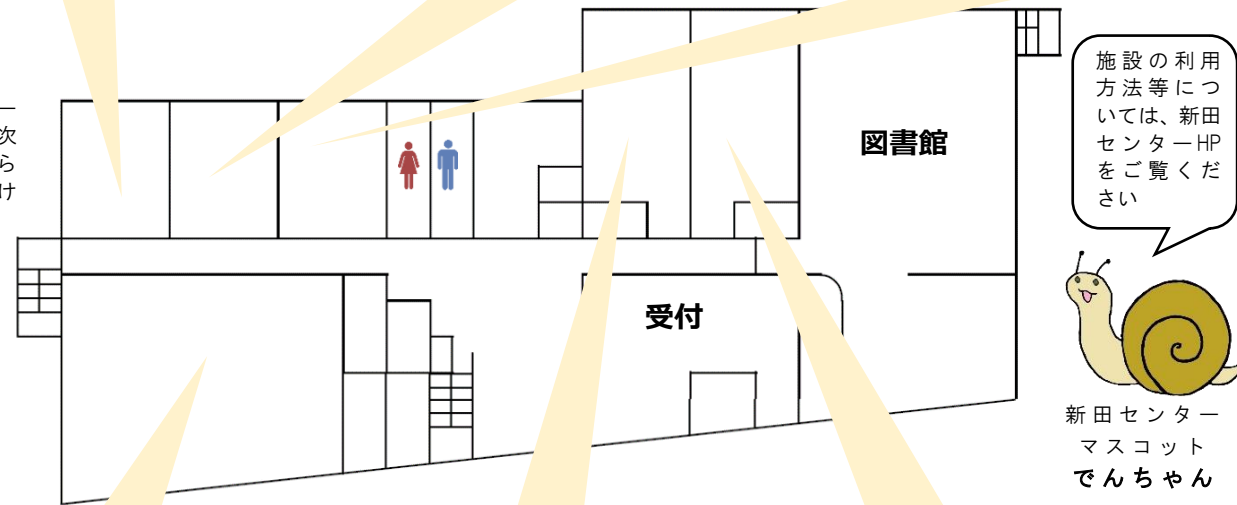

## 2階フロアマップ

### 教養室

水屋や炉を完備しているので、茶道には最適。座卓・座椅子・座布団あり。囲碁や将棋、ヨガ等でもご利用いただけます。

### 第3学習室

机・椅子完備。第1・2学習室よりコンパクトなので、少人数でも気軽にご利用いただけます。

新田センターHPは下の二次元コードからご覧いただけます。

施設の利用方法等については、新田センターHPをご覧ください

新田センターマスコットでんちゃん