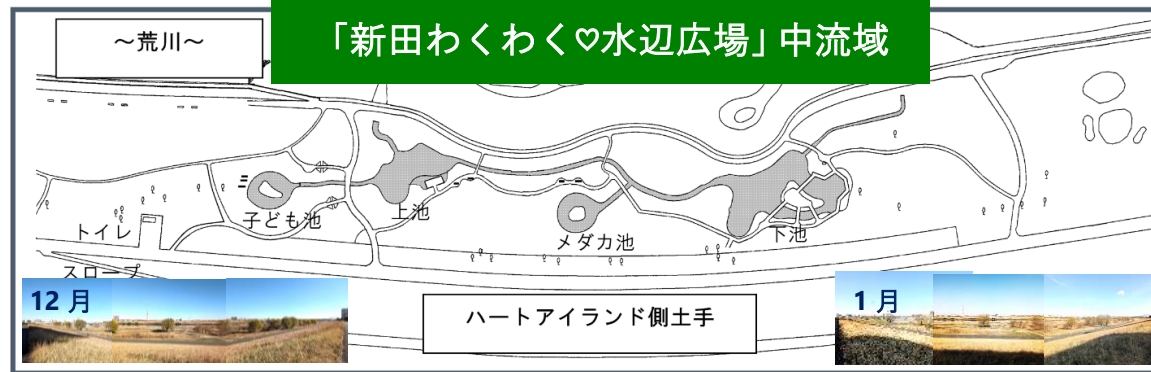

新田わくわく♡水辺広場だより Vol.59

新田自然保護の会による、新田わくわく♡水辺広場の紹介記事です。広場の様子や、周辺で観察することができる動植物についてご紹介します。

こちらからパノラマ動画が見られます

お散歩をするパンの動画

2月24日(土)の水辺広場

ケンケンパをするツグミの動画