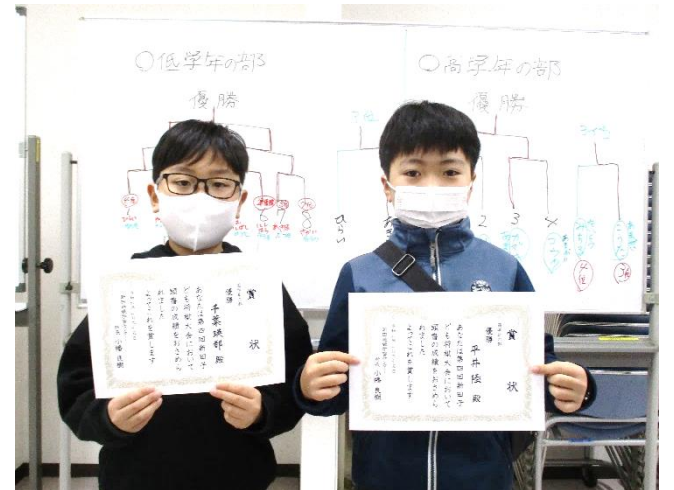

### 「第4回新田子ども将棋大会」を開催しました

2/25(日)、今回で4回目となる「新田子ども将棋大会」を開催しました。

低学年の部8人、高学年の部4人の計12人の小学生が参加し、各部優勝の座をかけて対局を行いました。

各部での優勝者決定後にはエキシビジョンマッチとして優勝者同士の対局も行いました。

優勝・準優勝・第三位には賞状、惜しくも入賞を逃した子には参加賞を授与しました。

次回は誰が優勝の座を勝ち取るのでしょうか。今回参加できなかった皆さんは次回をお楽しみに。

大会の様子

### 《参加者の声（一部抜粋）》

- ① 将棋をやるということが改めて感じられ、白熱した2時間半でした。
- ② 楽しかった。練習して勝ちたかった。
- ③ 強い相手に当たったから勝つのが難しかった。
- ④ 初対面の人もいて緊張したが、高学年の部で優勝することができて良かった。どの戦いも白熱していてとても面白かった。また次回の大会も参加したい。
- ⑤ 最後に負けてくやしかった。

低学年の部、高学年の部の優勝者