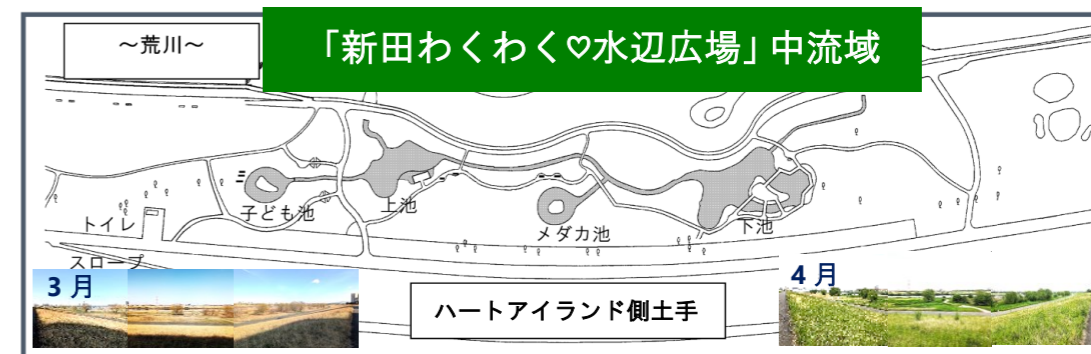

Instagram

掲載希望募集中

お家で育てているお花や植物の写真を掲載しませんか？皆さまからのご連絡をお待ちしています。

■お問い合わせ
新田地域学習センター
電話 03-3912-3931

新田わくわく♡水辺広場だより Vol.62

新田自然保護の会による、新田わくわく♡水辺広場の紹介記事です。広場の様子や、周辺で観察することができる動植物についてご紹介します。

こちらからパノラマ動画が見られます

5月27（月）日の水辺広場

カラスムギの種の戦略 ※

新田わくわく♡水辺広場で新たに発見された植物

※新田自然保護の会による現地調査に基づく

クスダマツメクサ

シロバナマンテマ

ミゾコウシュ

オオニワゼキショウ

オオと付いていますが、花はニワゼキショウより小さいです。背丈が大きくなるためオオと付きました（識別注意）。