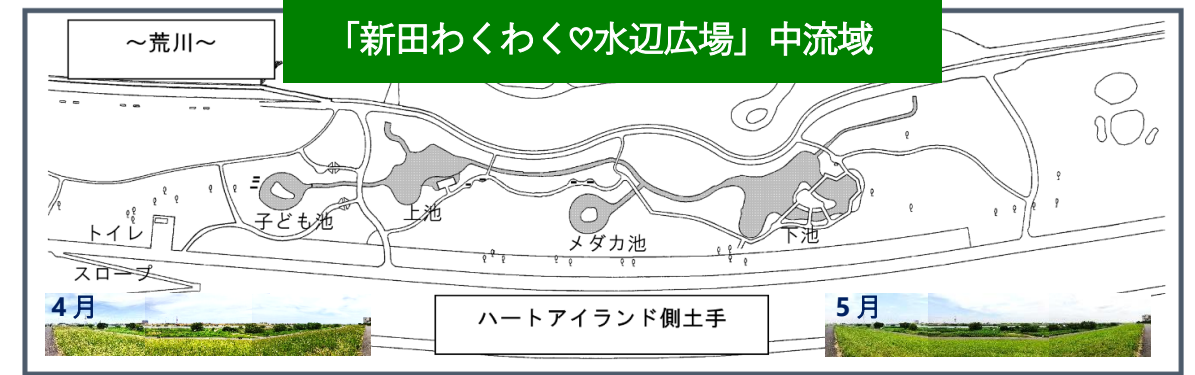

上映会（熱中症対策事業） 老後の資金がありません！

🕒 8/31 (木) 午後1時30分～3時30分
 （開場 午後1時）

💰 無料

👤 60歳以上の方

👥 60人

📍 大広間

08/1 (火)～8/26 (土) まで窓口で受け付けいたします
 （窓口休館日を除く午前9時から午後5時まで）
 定員になり次第締め切ります

©2021 映画

『老後の資金がありません！』製作委員会

人生100年時代、老後資金に2000万円が必要！？
 主演・天海祐希 現代日本が抱える家庭のお金の問題に、普通の主婦が立ち向かう！
 痛快！お金のコメディ・エンターテインメント！

新田センターマスコット
でんちゃん

新田地域学習センター

新田センター 8月の予定

休館日 8月14日(月)

利用者懇談会 8月23日(水)

新田わくわく♡水辺広場だより Vol.51

新田自然保護の会による、新田わくわく♡水辺広場の紹介記事です。広場の様子や、周辺で観察することができる動植物についてご紹介します。

こちらからパノラマ動画が見られます

ナガコガネグモ幼体の威嚇

6月28日の水辺広場

ニホンカナヘビの動かない動画

ニホンカナヘビ

東京都では絶滅の危険が増大しています、絶滅危惧Ⅱ類になってます。

ママコノシリヌグイ