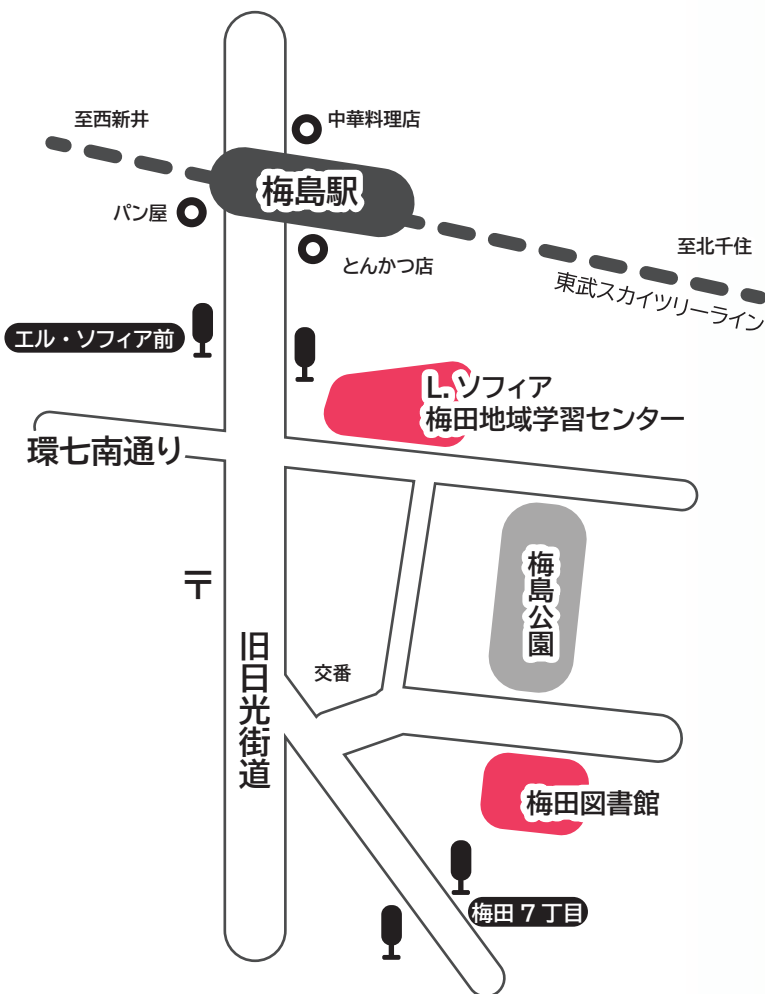

アクセス

梅田地域学習センター

- ◆東武スカイツリーライン「梅島駅」より徒歩 3 分
- ◆都バス 49 系統（王子駅⇄千住車庫）「エル・ソフィア前」より徒歩 2 分

梅田図書館

- ◆東武スカイツリーライン「梅島駅」より徒歩 9 分
- ◆都バス 49 系統（王子駅⇄千住車庫）「梅田七丁目」より徒歩 5 分

休館日

梅田地域学習センター

7月16日(火)

梅田図書館

7月21日(日)と7月31日(水)

※各学習センターで、足立区内 14 センターすべてのミニコミ紙をご覧になれます。

足立区梅田地域学習センター・体育館・図書館
「かわらばん友(ゆう)」
7月号(No.358 毎月1日発行)

発行/足立区梅田地域学習センター・体育館
〒123-0851 東京都足立区梅田 7-33-1 L.ソフィア内
TEL 03-3880-5322

梅田図書館
〒123-0851 東京都足立区梅田 7-13-1
TEL 03-3840-4646

責任・指定管理者/みんなで作るあだちの未来共同事業体

最新情報は公式ホームページと SNS へ

ホームページ

X(旧 Twitter)

Instagram