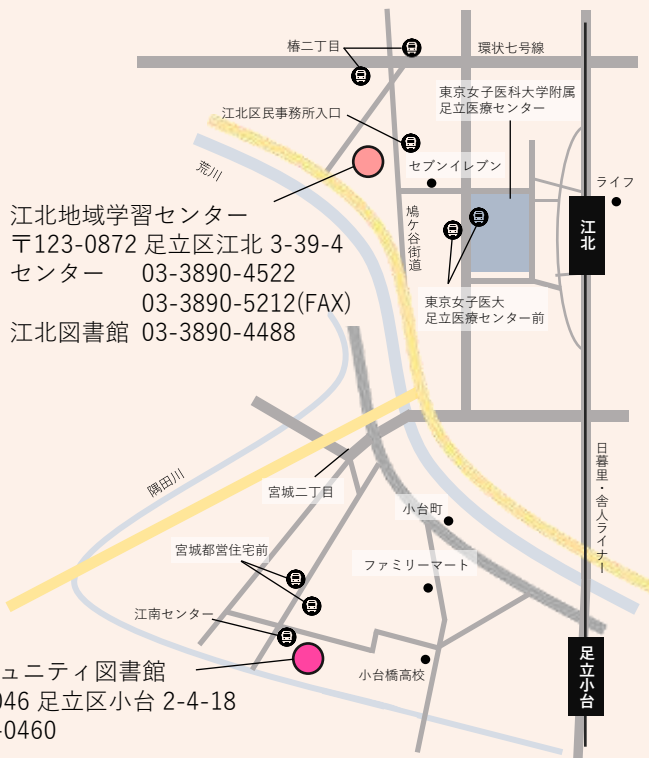

江北地域学習センター

交通

日暮里・舎人ライナー「江北駅」より徒歩15分/都営、東武、国際興業バス「椿二丁目」より徒歩4分/コミュニティバスはるかぜ6号「東京女子医大足立医療センター前」より徒歩10分/コミュニティバスはるかぜ11号「江北区民事務所入口」より徒歩2分

休館日

センター・江北図書館  
 12/18(月)・29(金)~31(日)

ホームページ  
 Facebook  
 X (旧: Twitter)  
 LINE  
 Instagram

江南コミュニティ図書館 (江南センター内)

交通

都営バス「宮城都営住宅前」より徒歩5分/都営バス「宮城二丁目」より徒歩15分/都営バス「小台町」より徒歩15分/コミュニティバスはるかぜ8号「江南センター」下車すぐ

休館日 12/11(月)・29(金)~31(日)

ホームページ  
 X (旧: Twitter)  
 LINE