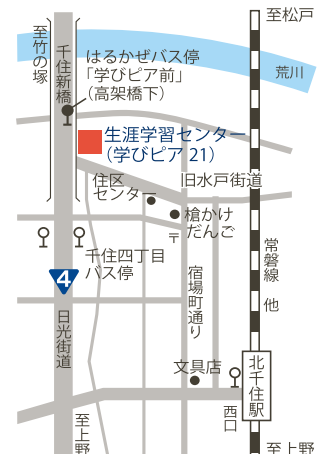

お申し込みは足立区生涯学習センター 電話：03-5813-3730

足立区生涯学習センター
公式キャラクター「ナマガクくん」

足立区生涯学習センター「ピア・ナビ」4月号（毎月20日発行）

発行／足立区生涯学習センター（指定管理者：あだち学びとくずな創造事業体）
発行所／〒120-0034 足立区千住五丁目13-5 学びピア21内
電話：03-5813-3730 FAX：03-3870-8407 E-mail：namagaku-ys@canvas.ocn.ne.jp

足立区生涯学習センター 検索

HP

SNS

E-mail

オンライン講座
専用アドレス

You Tube
チャンネル

学びピア 21 施設案内 4月の休館日4/8(月)

足立区立中央図書館 (1～3階) 電話 03-5813-3740	足立区環境情報プラザ (4階) 電話 03-5284-7358	放送大学東京足立学習センター (6階) 電話 03-5244-2760
--	---------------------------------------	---

感染症などのため掲載されている講座等も中止・延期となる場合がございます。予めご了承ください。

常磐線・東武スカイツリーライン・つくばEX・日比谷線・千代田線「北千住」下車徒歩15分
都バス・東武バス「千住四丁目」下車徒歩3分

各学習センターで、14センター全てのミニコミ紙がご覧になれます。