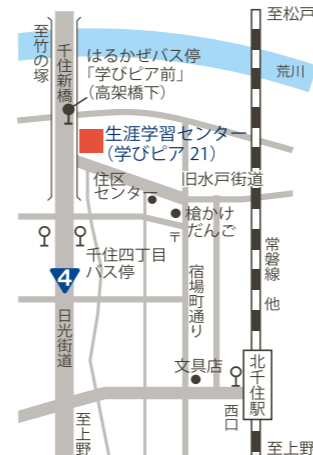

足立区生涯学習センター
公式キャラクター「ナマガクくん」

お申し込みは足立区生涯学習センター 電話：03-5813-3730

足立区生涯学習センター「ピア・ナビ」12月号（毎月20日発行）

発行/足立区生涯学習センター（指定管理者：あだち学びときずな創造事業体）
発行所/〒120-0034 足立区千住五丁目13-5 学びピア21内
電話：03-5813-3730 FAX：03-3870-8407 E-mail：namagaku-ys@canvas.ocn.ne.jp

足立区生涯学習センター 検索

HP

SNS

E-mail

オンライン講座
専用アドレス

You Tube
チャンネル

学びピア 21 施設案内 12月の休館日12/11(月)・29(金)～31(日) ※12/28は午後6時で閉館

足立区立中央図書館(1～3階) 電話 03-5813-3740	足立区荒川ビジターセンター(4階) 電話 03-5813-3753	放送大学東京足立学習センター(6階) 電話 03-5244-2760
------------------------------------	--------------------------------------	---------------------------------------

感染症などのため掲載されている講座等も中止・延期となる場合がございます。予めご了承ください。

常磐線・東武スカイツリーライン・つくばEX・日比谷線・千代田線「北千住」下車徒歩15分
都バス・東武バス「千住四丁目」下車徒歩3分

「美しいまち」は「安全なまち」
ビューティフル・ウィンドウズ運動展開中

5年ぶりにあだちサークルフェアが完全復活 写真は青空ステージ 禧響の和太鼓演奏

10月7日(土)・8日(日)に開催された
あだちサークルフェア2023。
熱気あふれるステージや
華麗な展示品がイベントを盛り上げました。

INDEX

- 「あだちサークルフェア2023」開催報告…2
- 11月26日受付開始講座…4
- 当日受付サロン…6
- イベント情報「こどもクリスマスコンサート」…7
- イベント情報「日本のお正月を楽しもう」…7
- 学びピア21 Information…8
- 近隣施設情報 千住地区住区センター…10
- ギャラクシティ NEWS…11

各学習センターで、14センター全てのミニコミ紙がご覧になれます。