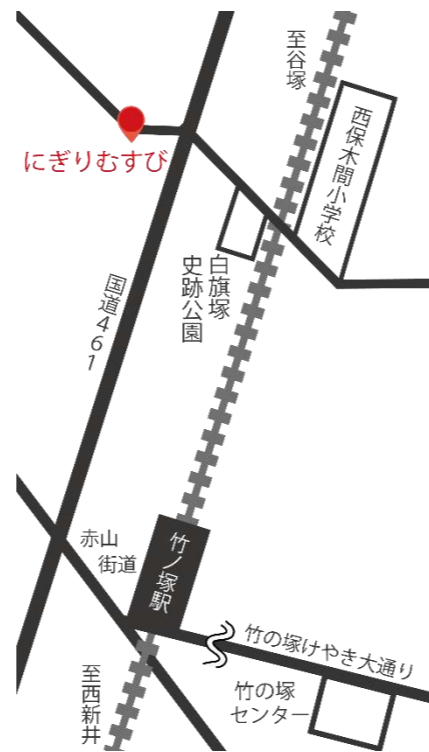

まちのおにぎり屋さん

今回訪れたのは、「にぎりむすび」。学習塾として利用していた空き家を改装して、2021年3月にオープンしました。店名の「にぎりむすび」は縁を“結ぶ”と“おにぎり”をかけています。お店を通じて地域の方々に繋がりを結んでほしいという気持ちが込められていて、今後も地域の方に必要とされるお店を目指しているそうです。

栄養バランスの取れたとん汁

サバシバ(ほぐしたサバの塩焼きとしば漬け、大葉を和えた具)、シャケ、マゼメシ(春菊・三つ葉・沢庵・油揚げ※季節によって変わります)の具材が人気なおにぎり。ふんだんに入った具材と程よく塩気のきいたごはんに海苔が絡み合い食欲をそそります。

出汁を丁寧に引いたベジベジとん汁は、豆腐や豚肉はもちろん、北足立市場から仕入れた大根・人参・ごぼう・しめじ・長ネギを使用した具だくさんの一品。

他にも、地域の卵屋さんから仕入れた卵を使用しただし巻きたまご、季節の野菜を使用したきんぴらや大根の煮物の副菜も家庭の味を感じ魅力的です。

また、親子の憩いの場としてのフリースペース運営や、地域の方々の寄付により子どもに無償でお弁当を提供する活動も行っています。

店舗情報

【住所】
足立区東伊興 4-14-4
コミュニティ koen
てらまちハウス 1階

【電話番号】
03-5647-8251

【営業時間】
11:30~13:00
(L.O. 12:30)

【定休日】
毎週日曜日・月曜日

TAKENOTSUKA CONCERT コンサート情報

竹の塚を音楽あふれる街にしよう！
竹の塚はエンターテインメントの街に変わる！

3/26(火) 募集開始

愛され続ける童謡や懐かしの名曲を楽しむコンサートです。名曲を聞いて当時の記憶を思い出しましょう。
【出演】歌声カルテット
【対象】小学生以上の方(小学生は保護者同伴)
【定員】300人 【料金】事前 2,500円/当日 3,000円

5/17
Fri.

歌声カルテットの
昭和歌謡コンサート
OPEN / 13:30 START / 14:00

5/19
Sun.

t コンサート
「スペシャルコンサート」
OPEN / 13:30 START / 14:00

同じ音楽高校出身の先輩後輩ユニット。クラシックだけでなく、様々なジャンルの楽曲をお届けします。
【出演】コキリカ家'
【対象】小学生以上の方(小学生は保護者同伴)
【定員】300人 【料金】1,500円

現在募集中

4/14
Sun.

t コンサート
「スプリングコンサート」
OPEN / 13:30 START / 14:00

4月のコンサートは「春」を主題にした楽曲を多数披露します。
【出演】E.N.Y.thing
【対象】小学生以上の方(小学生は保護者同伴)
【定員】300人 【料金】1,500円

《お申し込みについて》

お申し込みは足立区内の地域学習センター窓口・電話(9:00~20:00)にて承ります。
なお、募集開始初日の竹の塚地域学習センター以外の学習センターでのお申し込みは13:00~です。
※都合により変更・中止になる場合がございます。