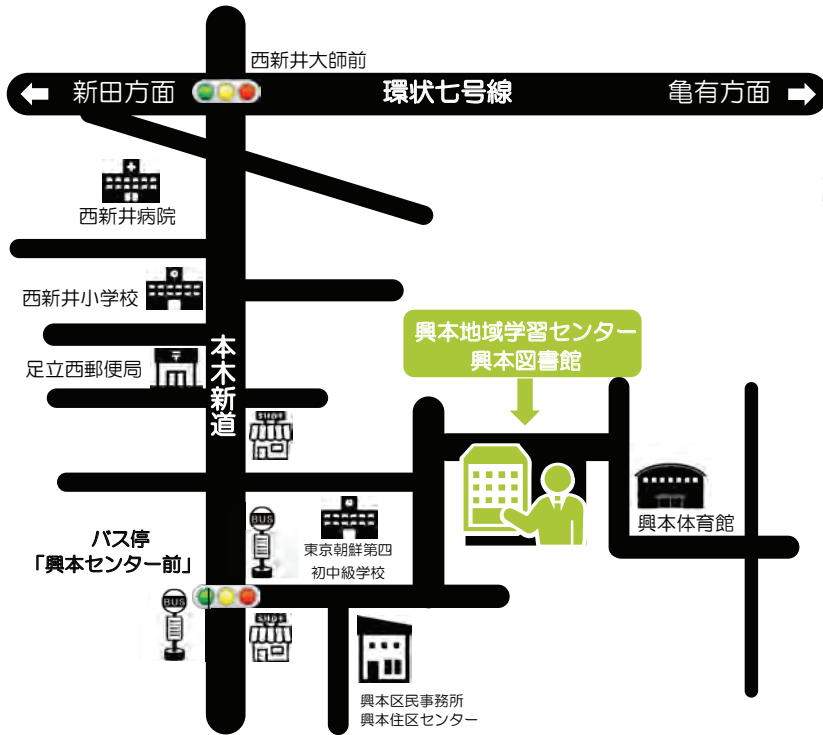

「農家が教えるゆずづくし スイーツ・加工と保存・庭先栽培」
農山漁村文化協会/編 農山漁村文化協会

興本図書館に設置しています。
図書館司書のおすすめ本がいっぱいです。
ぜひ、図書館に来て本を手にとってみてね。

歴史

色

伝記

辰

あたたかい

文化

寒いときは鍋！

興本地域学習センター・図書館へのアクセス

バスをご利用の場合

- 北千住駅から・・・のりば「2」
東武バス北 01 系統（北千住駅⇨西新井大師）
「興本センター前」下車 3 分
- 大師前駅から・・・のりば「1」
東武バス北 01 系統（北千住駅⇨西新井大師）
「興本センター前」下車 3 分

P 駐車場

- 8 台（障がい者優先 1 台含む）
台数に限りがございます。公共交通機関
ご利用のご協力をお願いいたします。