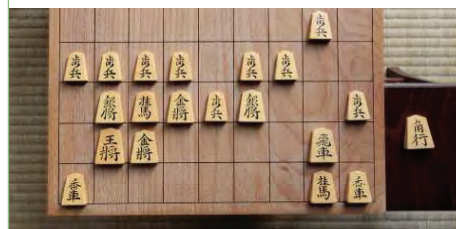

バイオリンとピアノの
ミニコンサート

- 📅 1/14(日)
- 🕒 午前11時30分～正午
- 👤 どなたでも
- 🎓 荒川奈月、大津さやか
- 💰 無料

申込不要

おもちゃの病院 in 興本

- 📅 1/7(日)
- 🕒 午後1時～4時
- 👤 どなたでも
- 🎓 あだちトイ・ドクターズ
- 💰 無料 ※交換・補強した部品代がかかる場合があります。

当日受付

フルーツミニコンサート

- 📅 1/21(日)
- 🕒 午前10時30分～11時
- 👤 どなたでも
- 🎓 上野ひろみ
- 💰 無料

申込不要

昭和の歌 歌声サロン

- 📅 1/21(日)
- 🕒 午後1時30分～3時 ※午後1時より受付開始
- 👤 16歳以上の方
- 🎓 今井美代子
- 💰 550円

当日受付

初心者歓迎 将棋体験

- 📅 2/4(日)・18(日)
- 🕒 午前9時30分～正午
- 📅 2/12(月)・26(月)
- 🕒 午後2時～4時30分
- 👤 5歳以上の方(未就学児は保護者同伴)
- 🎓 佐藤秀幸
- 💰 220円/1回