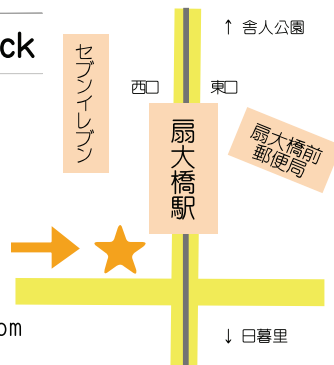

米国リンデンウッド大学教育学部
小学校教育卒業。2022年より、地
域で小さな子どもから大人の方を
対象とした英語クラスや英語イベ
ントの開催に努める。

12/26 (火) 電話・窓口は午前9時～、インターネットは午後1時から受付開始

足立区を盛り上げる
ニュースにせまる

おきもと探偵団

第9回

～HEY!YO!ダンスでバトル!?～

Dance Studio Broomstick

東京都足立区扇2-25-1
扇橋会館8F

日暮里・舎人ライナー
「扇大橋駅」徒歩1分

TEL:03-3890-4822
E-Mail:broomstick.dance@gmail.com

あけましておめでとうございます。おきもと探偵団調査員Tです。

新年に向けて「2024年こそ何かを始めたい！」と決意をしていたところ、カッコいいダンススタジオのニュースが飛び込んできました。

Dance Studio Broomstick ダンス スタジオ ブルームスティック