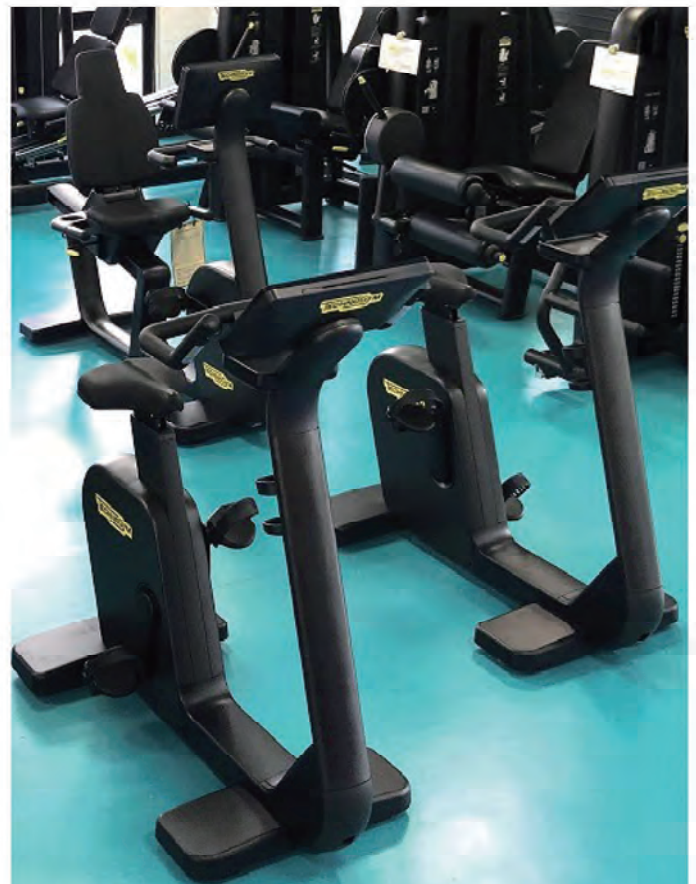

トレーニングルームのご利用方法

新規講習の日程が増えます

トレーニングルームを利用するには、まず新規講習を予約し、ご参加いただく必要があります。しかし、興本センターのトレーニングルームは、時期によっては2か月先まで講習の予約が埋まっていることが多々あり、「トレーニングルームを利用したい!」と考えてから実際に利用できるまでにかかなりの時間がかかってしまいました。そこで2024年4月より新規講習の日程を増やすことになり

ました!合わせてトレーニングアドバイスの日程にも変更がございます。講習の空き状況やご予約は窓口・お電話にてお問い合わせください。

持ち物

ご利用料金 300円(※1)・伸縮性のある運動ができる服装・室内用の運動靴・必要であれば汗拭き用タオルやふたのついた飲み物

※1 足立区在住・在勤・在学で70歳以上の方、障がいのある方は無料でご利用いただけます。必ずご住所・生年月日等が分かる証明書をお持ちください。

認定証発行までの流れ

1回目

利用したい館の新規講習を
予約・受講

問診・健康チェック・器具の説明を行いますので必ずご参加ください。

2回目～

トレーニングアドバイスを
予約・受講

人によって受講回数は変わります。認定証が発行されるまでご参加ください。

認定証発行

他館のトレーニングルームを利用するには?

既存の利用者様にも複数のトレーニングルームを利用されている方は多くいらっしゃいます。認定証が発行されてから、利用したい館のトレーニングアドバイスをご受講ください。その際、お持ちの認定証の裏にその館の利用番号が追加されるので、ご受講の際は認定証をお持ちください。最後にトレーニングルームをご利用された日から1年以上が経過すると、認定証が有効期限切れとなります。認定証の有効期限が切れている方は、新規講習から再度受講していただく必要がありますのでご注意ください。

興本地域学習センタートレーニングルーム