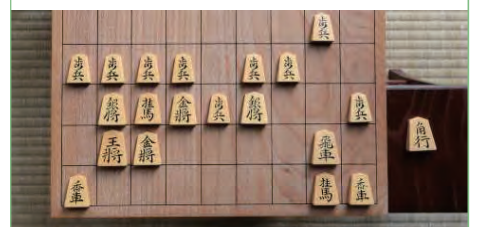

こどもトランポリン

- 📅 5/14～6/25の毎週火曜日
- ⌚ 午後4時40分～5時40分
- 👤 5歳～小学生
- 👩‍🏫 足立区トランポリン協会
- 💰 2,660円 / 全7回

フルーツミニコンサート

- 📅 4/21(日)
- ⌚ 午前10時30分～11時
- 👤 どなたでも
- 👩‍🏫 上野ひろみ
- 💰 無料 **申込不要**

昭和の歌 歌声サロン

- 📅 4/21(日)
- ⌚ 午後1時30分～3時 ※午後1時より受付開始
- 👤 16歳以上の方
- 👩‍🏫 今井美代子
- 💰 550円 / 1回 **当日受付**

初心者歓迎 将棋体験

- 📅 5/5(日)・19(日)
- ⌚ 午前9時30分～正午
- 📅 5/13(月)・27(月)
- ⌚ 午後2時～4時30分
- 👤 5歳以上の方 (未就学児は保護者同伴)
- 👩‍🏫 佐藤秀幸
- 💰 220円 / 1回

サンデーアフタヌーン コンサート

- 📅 4/21(日)
- ⌚ 午後2時～2時30分
- 👤 どなたでも
- 👩‍🏫 アンサンブル結トリオ
- 💰 無料 **申込不要**