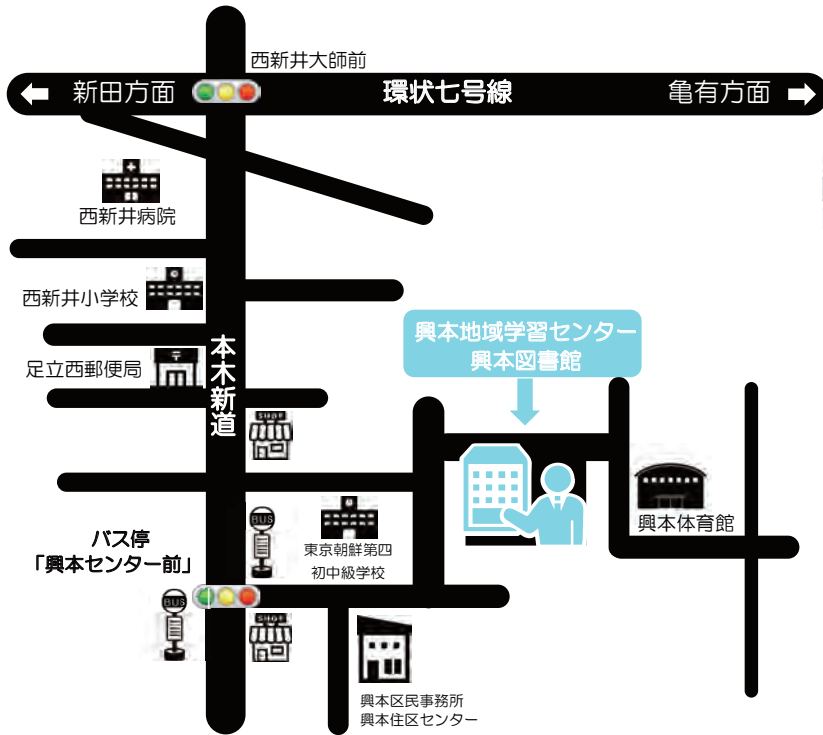

対象たいしょう：小学生以上の方

図書館の本についている分類ぶんるいがメチャクチャにされた。そのせいで本がおかしなところに置おかれているぞ。館内にあるあしあとをたどって犯人ほんにんに繋つながるキーワードを本の中から見つけ出せ。

なぞときシートに答えを書いたらカウンターに持ってきてね。

なぞときシートは図書館のカウンターくばで配っています。

ぼくを捕つかまえられるかな？

セロハンテープと本

本を返却していると、たまに見かけるのがセロハンテープでの修理です。文庫本や単行本でも見ますが、特に多いのは絵本。お子様が誤って破いてしまったり、切り取ってしまったりしたページをセロハンテープで貼ってくださったのだと思います。しかし、セロハンテープは経年劣化により本を傷め

てしまうのです。もしもページを破いてしまった、切り取ってしまった場合は現状維持で、切り取りのかけらがある場合は無くさないように、図書館のカウンターまでお持ちください。図書館には修理の道具を色々用意しています。みんなの本を大切に扱いましょう！

興本図書館に設置しています。図書館司書のおすすめ本がいっぱいです。ぜひ、図書館に来て本を手にとってみてね。

4月生まれの作家
 昨年のお話本

恐竜
 想像上の生物

本を読みたくなる
 希望

新しい趣味

興本地域学習センター・図書館へのアクセス

バスをご利用の場合

- 北千住駅から・・・のりば「2」
東武バス北 01 系統（北千住駅⇨西新井大師）
「興本センター前」下車 3 分
- 大師前駅から・・・のりば「1」
東武バス北 01 系統（北千住駅⇨西新井大師）
「興本センター前」下車 3 分

P 駐車場

- 8 台（障がい者優先 1 台含む）
台数に限りがございます。公共交通機関
ご利用のご協力をお願いいたします。