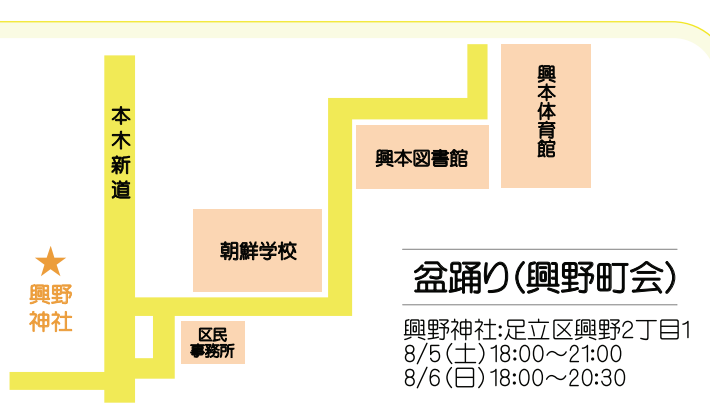

### ガーデンサロン in 興本

- 📅 8/28(月)
- 🕒 午前10時～正午 ※11時から近隣の花壇ボランティアを行います。
- 👤 16歳以上の方
- 🎓 檜崎悠也、秋葉健太
- 💰 無料

足立区を盛り上げる  
ニュースにせまる

# おきもと探偵団

第4回

～4年ぶり!興野神社で盆踊り～