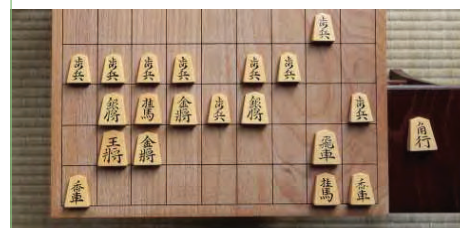

初心者歓迎 将棋体験

- 📅 9/3(日)・17(日)
- 🕒 午前9時30分～正午
- 📅 9/11(月)・25(月)
- 🕒 午後2時～4時30分
- 👤 5歳以上の方(未就学児は保護者同伴)
- 🎓 佐藤秀幸
- 💰 220円/1回

バイオリンとピアノのミニコンサート

1. 📅 8/27(日)
   - 🕒 午前11時30分～正午
   - 👤 どなたでも
   - 🎓 荒川奈月、大津さやか
   - 💰 無料
2. 申込不要

ガーデンサロン in 興本

- 📅 8/28(月)
- 🕒 午前10時～正午 ※11時から近隣の花壇ボランティアを行います。
- 👤 16歳以上の方
- 🎓 檜崎悠也、秋葉健太
- 💰 無料