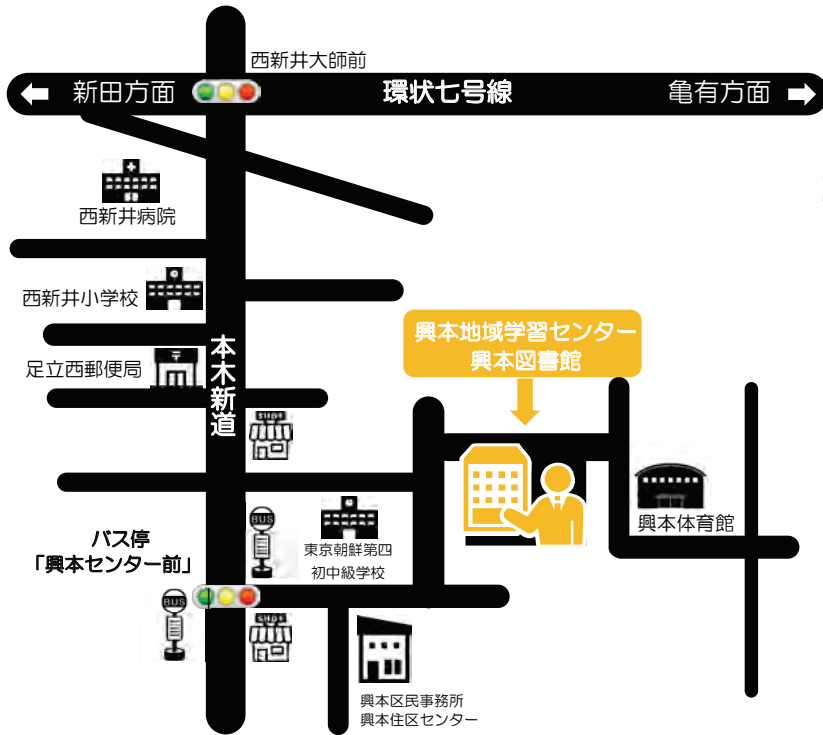

図書館員Ⅰが作った丸パンは興本図書館入り口すぐの特集棚「ワンモアブック」に飾ってあります。

興本図書館に設置しています。  
図書館司書のおすすめ本がいっぱいです。  
ぜひ、図書館に来て本を手にとってみてね。

一般

スポーツ小説

芸術

児童

どうぶつ

はたらく

ティーンズ

名作

美

お役立ち

おりがみ

# 興本地域学習センター・図書館へのアクセス