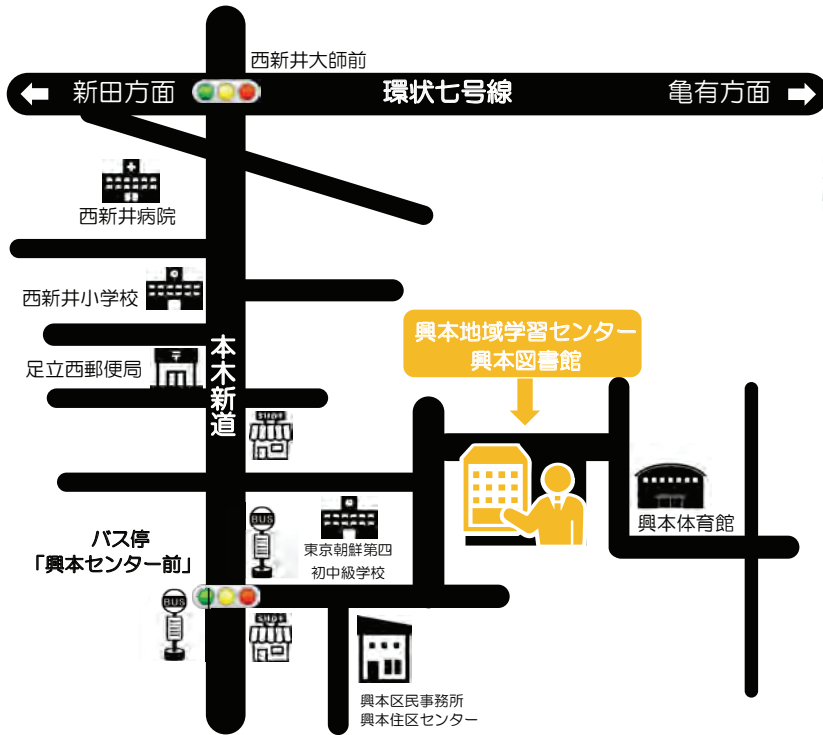

興本図書館に設置しています。
図書館司書のおすすめ本がいっぱいです。
ぜひ、図書館に来て本を手にとってみてね。

年末年始

ミステリ

ぽかぽか

ゆき

偉人

旅

掃除

興本地域学習センター・図書館へのアクセス

バスをご利用の場合

- 北千住駅から・・・のりば「2」
東武バス北 01 系統（北千住駅⇄西新井大師）
「興本センター前」下車 3 分
- 大師前駅から・・・のりば「1」
東武バス北 01 系統（北千住駅⇄西新井大師）
「興本センター前」下車 3 分

P 駐車場

- 8 台（障がい者優先 1 台含む）
台数に限りがございます。公共交通機関
ご利用のご協力をお願いいたします。