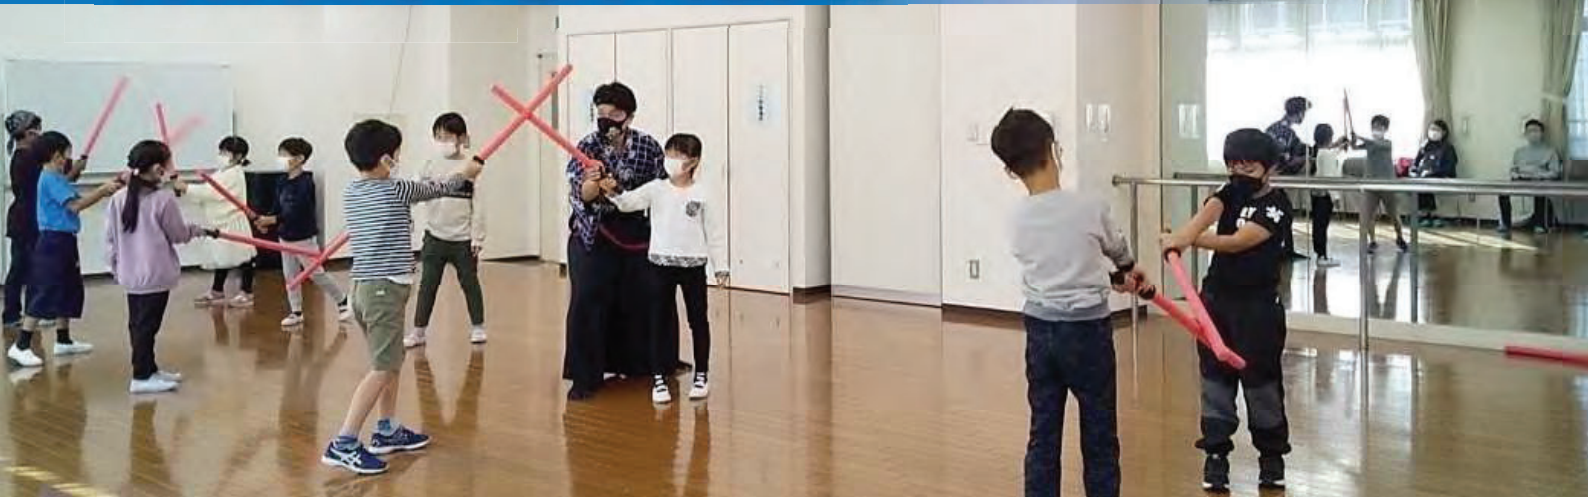

申込不要

ガーデンサロン in 興本

- 📅 12月25日(月)
- 🕒 午前10時～11時 ※11時から近隣の
花壇ボランティア
を行います。
- 👤 16歳以上の方
- 🎓 檜崎悠也、秋葉健太
- 💰 無料

初心者歓迎 将棋体験

- 📅 1/7(日)・21(日)
- 🕒 午前9時30分～正午
- 📅 1/22(月)・29(月)
- 🕒 午後2時～4時30分
- 👤 5歳以上の方(未就学児は保護者同伴)
- 🎓 佐藤秀幸
- 💰 220円 / 1回

昭和の歌 歌声サロン

- 📅 12/17(日)
- 🕒 午後1時30分～3時 ※午後1時より
受付開始
- 👤 16歳以上の方
- 🎓 今井美代子
- 💰 550円

当日受付

おすすめ講座

子どもから大人まで一緒に学べる殺陣入門

興本センターでは初! 殺陣入門

皆さま、「殺陣(たて)」という言葉をご存じでしょうか。「殺陣」とは舞台や映画などの時代劇の立ち回り(チャンバラ)と言われるものです。今回ご紹介するのは、興本センターでは初めての開催となる「子どもから大人まで一緒に学べる殺陣入門」です。殺陣や日本舞踊など様々な演舞・体験講座を中心に国内外で幅広く活動をされているエンターテイメント団体「志伝流」を講師に迎え、初心者から参加できる殺陣講座を1月より毎月2日制で開催します。