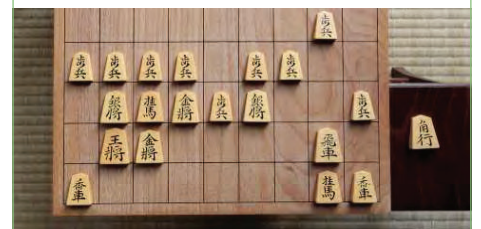

- 📅 12/3(日)
- 🕒 午後2時～2時30分
- 👤 どなたでも
- 🎓 アンサンブル結トリオ
- 💰 無料

申込不要

初心者歓迎 親子で将棋体験
ブックトーク付き

- 📅 12/10(日)
- 🕒 午前9時30分～正午
- 👤 5歳～小学生と保護者
- 🎓 佐藤秀幸
- 💰 440円 / 1回

フルーツミニコンサート
クリスマスのブックトーク付き

- 📅 12/17(日)
- 🕒 午前10時30分～11時
- 👤 どなたでも
- 🎓 上野ひろみ
- 💰 無料

申込不要

ガーデンサロン in 興本

- 📅 12月25日(月)
- 🕒 午前10時～11時 ※11時から近隣の
花壇ボランティア
を行います。
- 👤 16歳以上の方
- 🎓 檜崎悠也、秋葉健太
- 💰 無料

初心者歓迎 将棋体験

- 📅 1/7(日)・21(日)
- 🕒 午前9時30分～正午
- 📅 1/22(月)・29(月)
- 🕒 午後2時～4時30分
- 👤 5歳以上の方(未就学児は保護者同伴)
- 🎓 佐藤秀幸
- 💰 220円 / 1回

昭和の歌 歌声サロン

- 📅 12/17(日)
- 🕒 午後1時30分～3時 ※午後1時より
受付開始
- 👤 16歳以上の方
- 🎓 今井美代子
- 💰 550円

当日受付

おすすめ講座

子どもから大人まで一緒に学べる殺陣入門

興本センターでは初! 殺陣入門

皆さま、「殺陣(たて)」という言葉をご存じでしょうか。「殺陣」とは舞台や映画などの時代劇の立ち回り(チャンバラ)と言われるものです。今回ご紹介するのは、興本センターでは初めての開催となる「子どもから大人まで一緒に学べる殺陣入門」です。殺陣や日本舞踊など様々な演舞・体験講座を中心に国内外で幅広く活動をされているエンターテイメント団体「志伝流」を講師に迎え、初心者から参加できる殺陣講座を1月より毎月2日制で開催します。