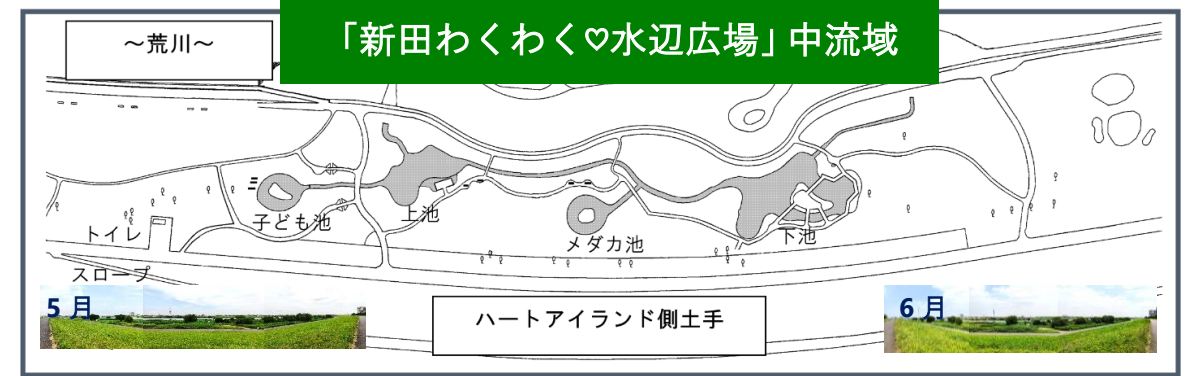

対応策

- 警告画面が表示されても画面の指示に安易に従わない
 - 記載されている電話番号に電話をかけたり、犯人側が要求するソフトのダウンロードやインストールをしない
 - 警告画面が消せない場合はブラウザを強制終了するかパソコンを再起動する
- ※操作について不明であればパソコンを購入した店舗や製造会社にお問い合わせください。

前回開催時の様子

新田わくわく♡水辺広場だより Vol.52

新田自然保護の会による、新田わくわく♡水辺広場の紹介記事です。
広場の様子や、周辺で観察することができる動植物についてご紹介します。

こちらからパノラマ動画が見られます

チョウゲンボウの飛翔

7月30日の水辺広場

9/16(土)

あだち自然体験デー

9/16(土)に、新田わくわく♡水辺広場にて、「あだち自然体験デー」が4年ぶりに開催されます。

身近な自然に触れることができる体験プログラムや荒川について知ることができる展示等が出展されますので、この機会に新田わくわく♡水辺広場を訪れてみませんか。

あだち自然体験デー

🕒 9/16(土) 午前10時～午後4時

(荒天中止)

🆓 無料(一部有料のプログラムあり)

📍 新田わくわく♡水辺広場
(新田二丁目・三丁目先 荒川河川敷)

■お問い合わせ
お問い合わせコールあだち 03-3880-0039

水辺の自然体験

- ・川のようちえん in 新田
- ・水辺の生きものガサガサ隊
- ・荒川カニたんけん隊

荒川を見る・知る

- ・新田わくわく♡水辺広場の魅力紹介
- ・荒川今昔写真展
- ・荒川クイズラリー
- ・荒川運動会

草っぱらの自然体験

- ・原っぱ冒険村
- ・みんなで！むしむし探検隊！
- ・ふれあい虫ドーム

子ども池の周辺の水辺を好む植物・四種類

イグサ

最近めつきり需要が減ったタミの材料=畳表。
茎の途中に花があるように見えますが、茎のてっぺんに花があります。花から上は苞(ほう)と呼ぶ部分です。

サンカクイ

名前の通り茎の断面が三角形です。