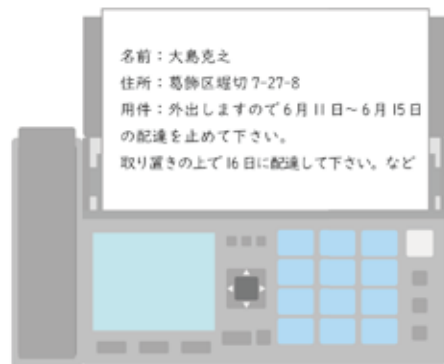

24h
365d

FAX で伝言

通信料無料

FAX 0120-900-537

■連絡時のポイント

お名前・ご住所・ご用件の
3点は最低限お知らせ下さい。

名前：大島克之
住所：葛飾区堀切7-27-8
用件：外出しますので6月11日～6月15日
の配達を止めて下さい。
取り置きの上で16日に配達して下さい。など

伝言受付の流れ